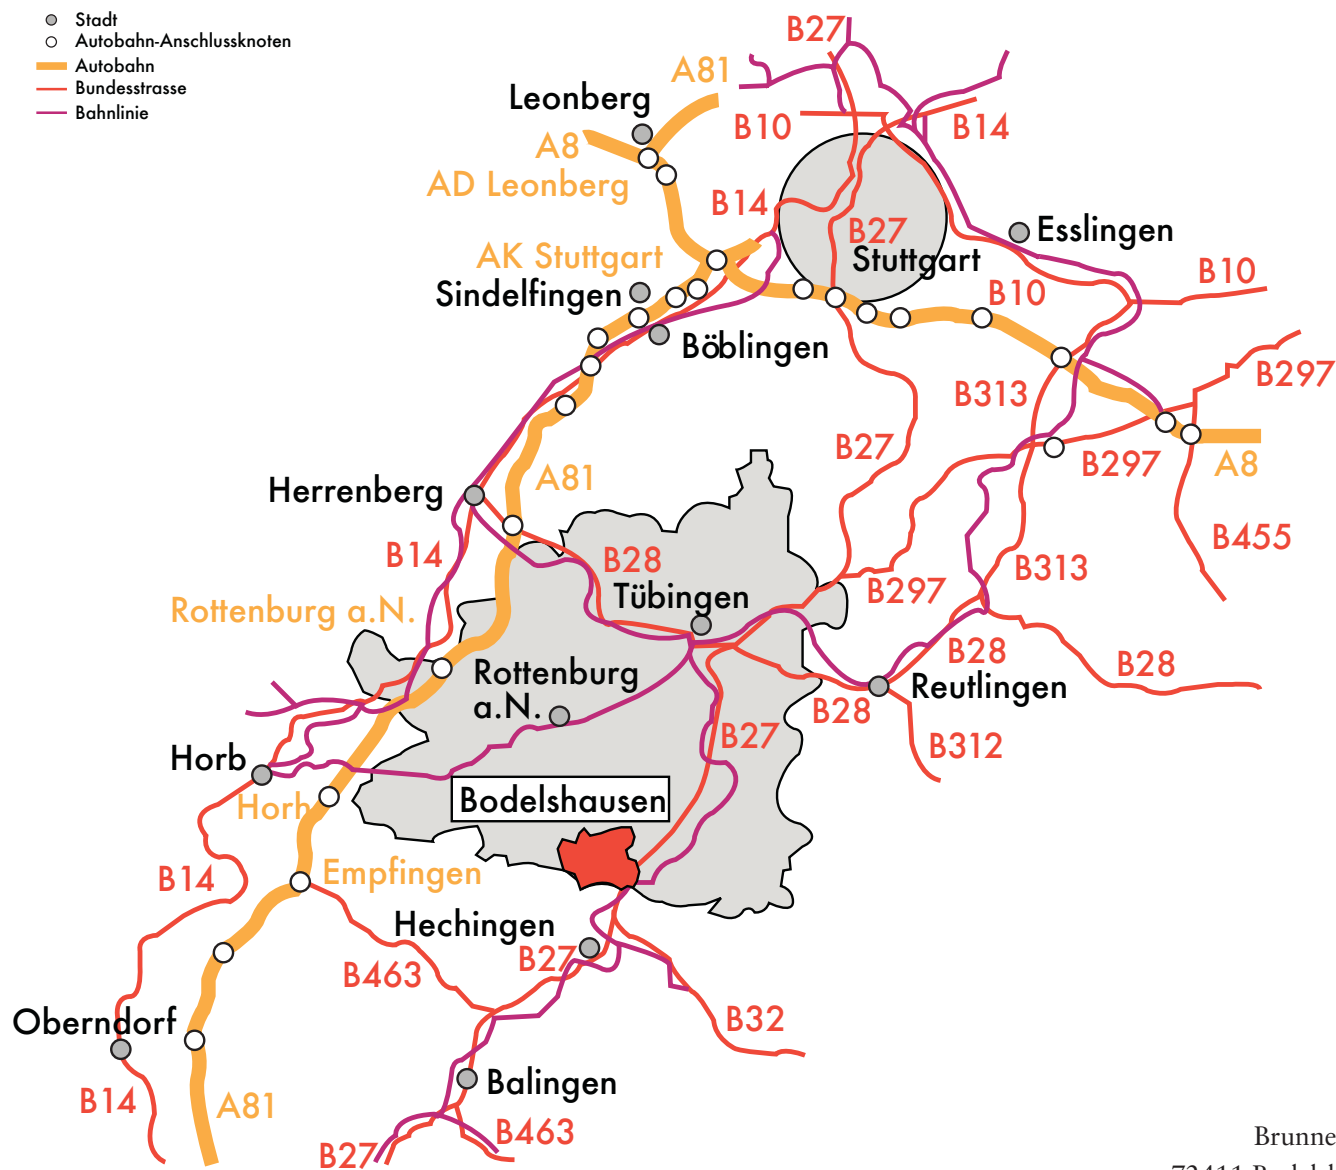

CARSTEN HEIDTMANN

SCHREINEREI

Brunnenstr. 4
72411 Bodelshausen
Tel. 07 47 1 / 71 12 1
www.carstenheidtmann.de
info@carstenheidtmann.de

Anfahrtsbeschreibung:

Mit dem Zug:
Auf der Linie Stuttgart, Tübingen, Balingen, Sigmaringen

Mit dem Auto:

Aus Richtung Stuttgart über die A 81/E 70 bis Ausfahrt Rottenburg. Danach in Richtung Hechingen über Weiler, Hemmendorf nach Bodelshausen.

Aus Richtung Singen über die A 81/E 70 bis Ausfahrt Empfingen. Danach über Haigerloch in Richtung Hechingen nach Bodelshausen.

oder über die B 27 bis Ausfahrt Bodelshausen